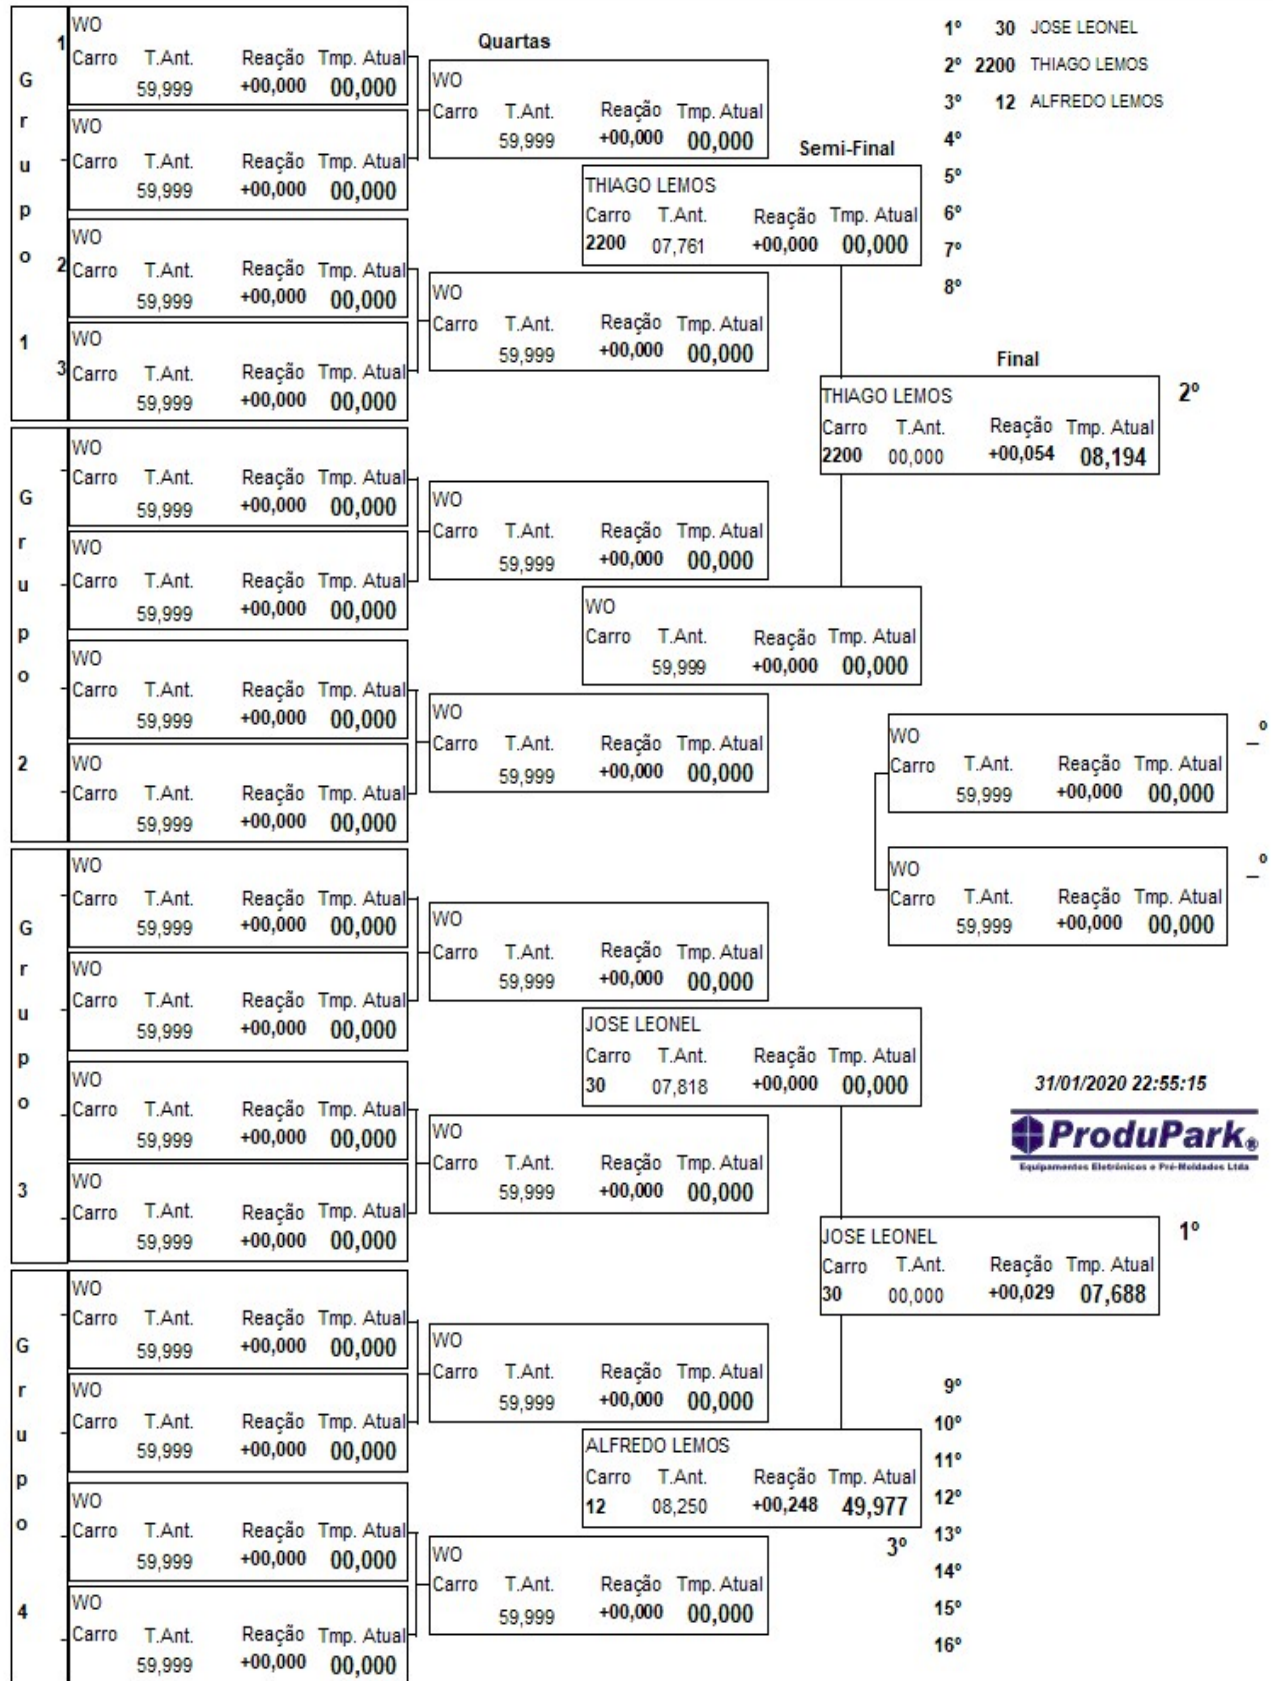

Chave Eliminatória

C -> (ST) STANDART

1ª Etapa Camp. Paranaense e Sul Brasileiro 201 -

31/01/2020 22:55:15